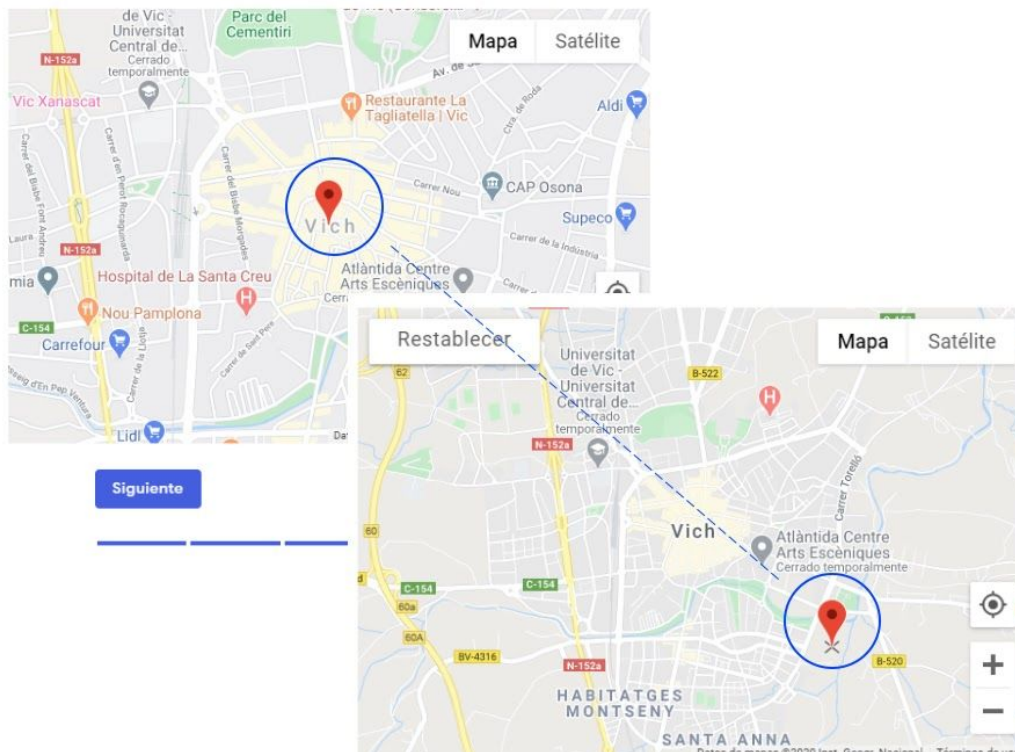

A continuació ens demanarà l'adreça exacta del nostre negoci. La Introduirem i el sistema intentarà localitzar-la.

← ¿Cuál es la dirección?

📍 España

Dirección postal  
Mas Els Pollastres [Añadir línea](#)

Código postal  
08500

Ciudad  
Vic

Barcelona

### Opció 1: No sap on és la teva adreça

→ Agafa el marcador i desplaça'l al punt del mapa on hi hagi el teu negoci.

← ¿Dónde está tu empresa?

Arrastra el mapa, ajusta el zoom y coloca el marcador en el punto exacto en el que se encuentra tu empresa.

## Opció 2: Sap on és la teva adreça